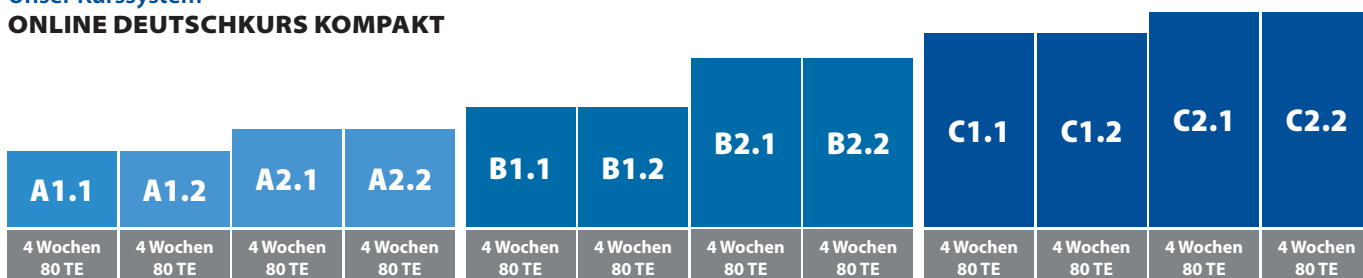

FÜR SCHULKLASSEN UND GRUPPEN

Sie möchten als Gruppe reisen und Deutschland gemeinsam erleben?

Für Schulklassen, Universitäts- und sonstige Studiengruppen bieten die Carl Duisberg Centren Sprachkurse mit einem speziell auf die Zielgruppe zugeschnittenen Rahmenprogramm wie Ausflüge oder Museumsbesuche. Lernen Sie die Hauptstadt Berlin, die rheinische Metropole Köln, die Universitätsstadt Marburg, die bayerische Oktoberfeststadt München oder die beschauliche Bodenseeregion kennen!

Jetzt informieren: www.carl-duisberg-deutschkurse.de

Unser Kurssystem – DEUTSCH INTENSIVKURS

Unser Kurssystem – ONLINE DEUTSCHKURS KOMPAKT

UNSERE STANDORTE IN DEUTSCHLAND

**CARL DUISBERG CENTRUM BERLIN**

Jägerstr. 64 • 10117 Berlin
Tel. +49 (0)30/20 88 644-0
berlin@cdc.de