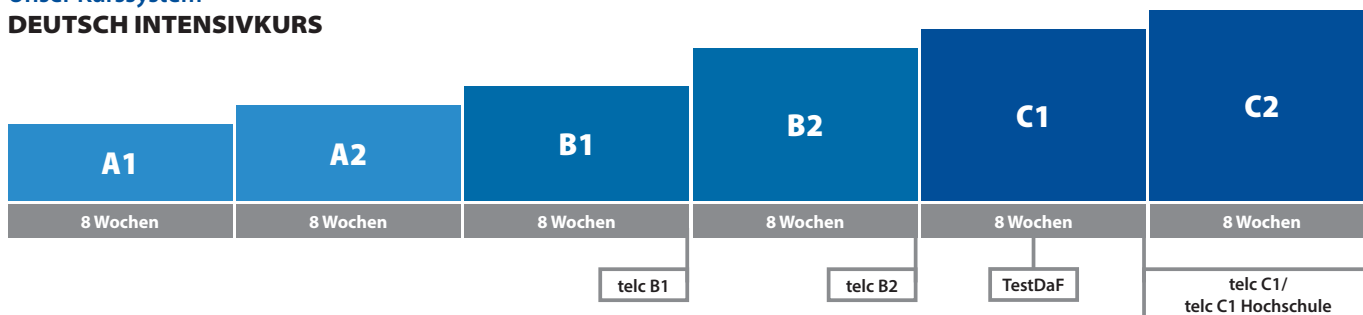

Sommerferienkurs für Jugendliche (15–17 Jahre)

Hier wird intensives Sprachtraining mit einem vielfältigen Freizeitprogramm kombiniert. Nach dem Deutschunterricht am Vormittag lädt unser attraktives Sommerprogramm zu allem ein, was draußen Spaß macht: Stand Up Paddling, Beachvolley und Tretbootfahren. Nebenbei werden die Sprachkenntnisse in zwanglosen Situationen ausprobiert.

Schulbesuch in Deutschland (ab 15 Jahren)

Durch den längeren Auslandsaufenthalt tauchen die Jugendlichen ganz in den Alltag in Deutschland ein. Während des Programms leben die Schüler:innen in einer sorgfältig ausgewählten Gastfamilie und besuchen eine deutsche Schule. Für Teilnehmer:innen mit nicht ausreichenden Deutschkenntnissen empfehlen wir unser Vorbereitungsprogramm „Fit für die Schule“.

FÜR SCHULKLASSEN UND GRUPPEN

Sie möchten als Gruppe reisen und Deutschland gemeinsam erleben?

Für Schulklassen, Universitäts- und sonstige Studiengruppen bieten die Carl Duisberg Centren Sprachkurse mit einem speziell auf die Zielgruppe zugeschnittenen Rahmenprogramm wie Ausflüge oder Museumsbesuche. Lernen Sie die Hauptstadt Berlin, die rheinische Metropole Köln, die Universitätsstadt Marburg, die bayerische Oktoberfeststadt München oder die beschauliche Bodenseeregion kennen!

Jetzt informieren: www.carl-duisberg-deutschkurse.de

Unser Kurssystem – DEUTSCH INTENSIVKURS