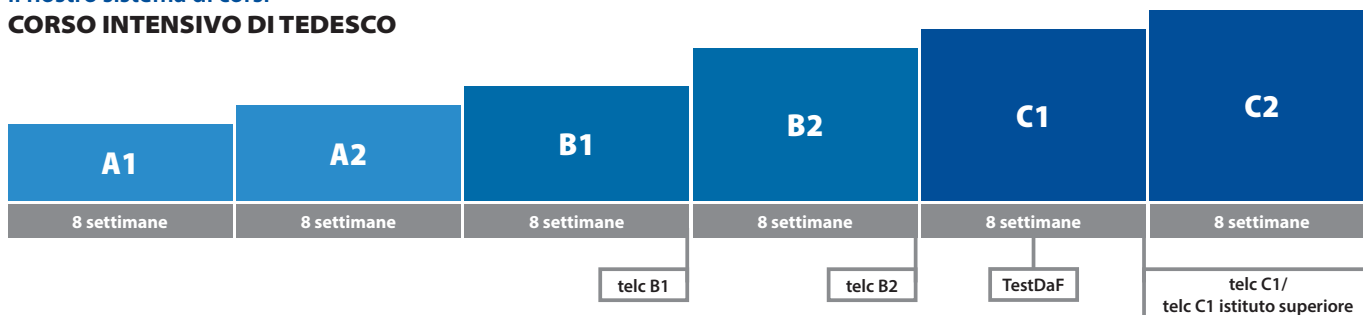

Frequenza scolastica in Germania (da 15 anni poi)

Il soggiorno prolungato all'estero consente ai giovani di immergersi nella vita quotidiana tedesca. Durante il programma gli studenti presso una famiglia ospitante, accuratamente scelta, e frequentano una scuola tedesca. Ai partecipanti con scarsa conoscenza della lingua tedesca consigliamo di prendere parte al programma propedeutico "Pronti per la scuola".

PER CLASSI E GRUPPI SCOLASTICI

Volete viaggiare in gruppo e vivere la Germania insieme?

Alle classi scolastiche e universitarie, come pure ai gruppi di studio di qualsivoglia materia, i centri Carl Duisberg offrono corsi di lingua integrati da un programma quadro su misura, che propone per esempio escursioni o visite ai musei. Imparate a conoscere la capitale Berlino, la metropoli renana Colonia, la città universitaria di Marburgo oppure Monaco di Baviera, la città bavarese dell'Oktobertfest o la tranquilla regione del Lago di Costanza!

Informatevi ora: www.carl-duisberg-corsi-di-tedesco.com

Il nostro sistema di corsi –

CORSO INTENSIVO DI TEDESCO