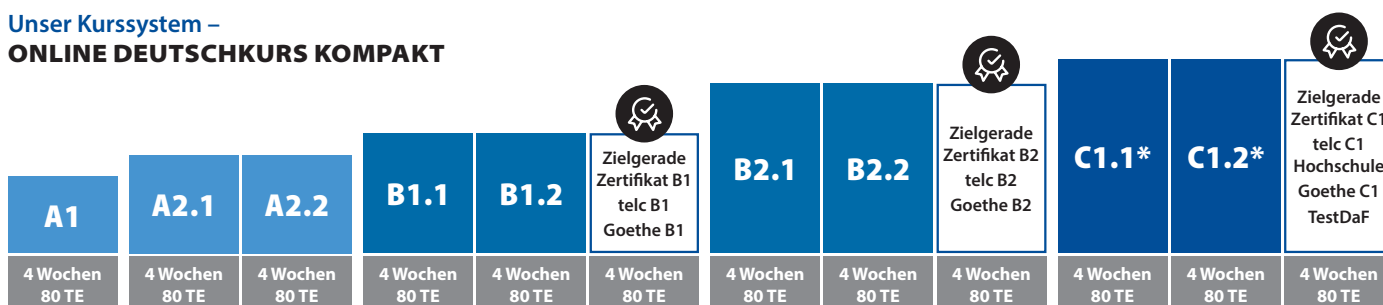

Unser Kurssystem – ONLINE DEUTSCHKURS KOMPAKT

* z. B. fachspezifische Inhalte, Prüfungs- und Hochschulvorbereitung